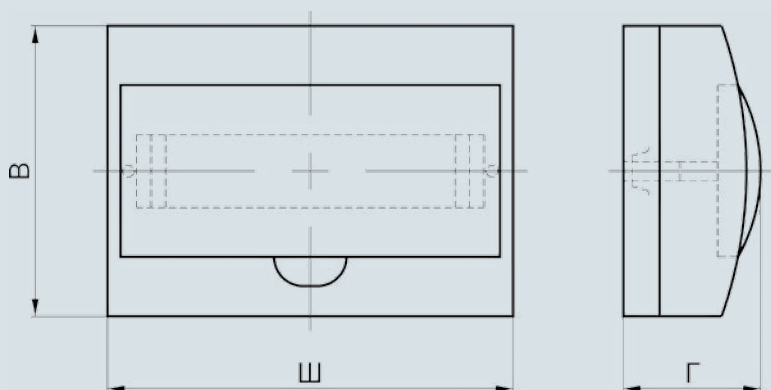

Особенности конструкции

- вертикальное расположение корпуса и крышки
- выштампованные вводы для введения кабелей и проводов со всех сторон
- суппорт легко снимается и устанавливается в противоположную сторону и имеет фиксацию.

Структура условного обозначения пластиковых боксов

Бокс ЩРН(В)-X₁-X₂X₃-IPX₄X₅-КЭАЗ

Бокс	- Условное обозначение наименования изделия
ЩРН(В)	- Условное обозначение серии: ЩРН; ЩРВ
X₁	- Условное обозначение материала: пластик (АБС)
X₂X₃	- Условное обозначение количества модулей
IPX₄X₅	- Условное обозначение степени защиты
КЭАЗ	- Торговая марка

Наименование	Габариты, мм			Кол-во в упаковке, шт	Артикул
	Высота	Ширина	Глубина		
Бокс ЩРН-П-4-IP40-КЭАЗ	200	112	95	1	140403
Бокс ЩРН-П-6-IP40-КЭАЗ	200	148	95	1	149404
Бокс ЩРН-П-8-IP40-КЭАЗ	200	184	95	1	149405
Бокс ЩРН-П-12-IP40-КЭАЗ	200	256	95	1	149406
Бокс ЩРН-П-18-IP40-КЭАЗ	222	365	95	1	149407
Бокс ЩРН-П-24-IP40-КЭАЗ	325	271	97	1	149408
Бокс ЩРН-П-36-IP40-КЭАЗ	462	271	100	1	149409

Наименование	Габариты, мм			Габариты ниши, мм			Кол-во в упаковке, шт	Артикул
	Высота	Ширина	Глубина	Высота	Ширина	Глубина		
Бокс ЩРВ-П-4-IP40-КЭАЗ	222	135	87	197	115	60	1	149396
Бокс ЩРВ-П-6-IP40-КЭАЗ	222	170	87	197	148	60	1	149397
Бокс ЩРВ-П-8-IP40-КЭАЗ	222	207	87	197	184	60	1	149398
Бокс ЩРВ-П-12-IP40-КЭАЗ	222	279	87	197	258	60	1	149399
Бокс ЩРВ-П-18-IP40-КЭАЗ	251	398	94	219	365	67	1	149400
Бокс ЩРВ-П-24-IP40-КЭАЗ	345	300	93	310	258	66	1	149401
Бокс ЩРВ-П-36-IP40-КЭАЗ	484	300	93	449	258	66	1	149402