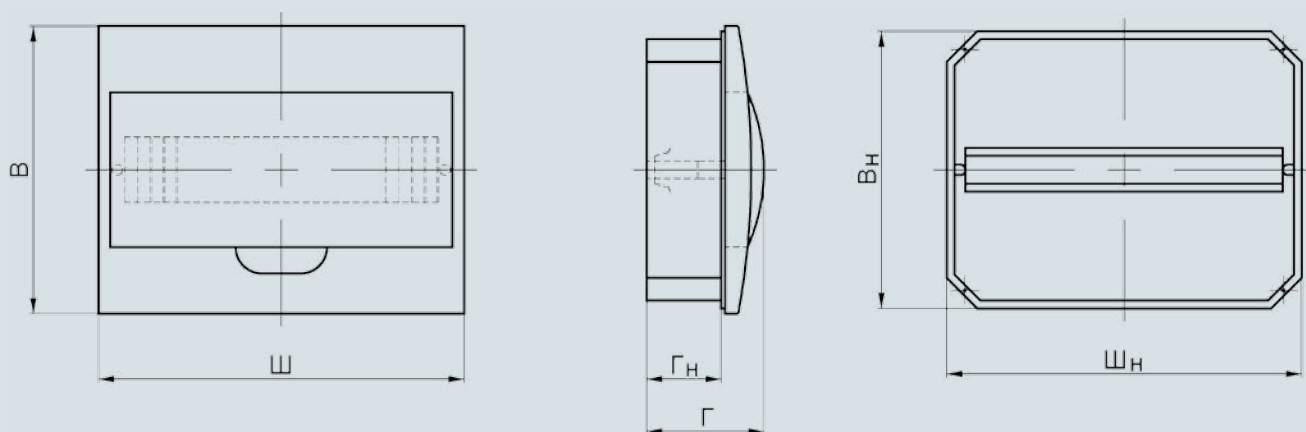

Особенности конструкции

- вертикальное расположение корпуса и крышки
- выштампованные вводы для введения кабелей и проводов со всех сторон
- суппорт легко снимается и устанавливается в противоположную сторону и имеет фиксацию.

Структура условного обозначения пластиковых боксов

Бокс ЩРН(В)-X₁-X₂X₃-IPX₄X₅-КЭАЗ

Бокс	- Условное обозначение наименования изделия
ЩРН(В)	- Условное обозначение серии: ЩРН; ЩРВ
X₁	- Условное обозначение материала: пластик (АБС)
X₂X₃	- Условное обозначение количества модулей
IPX₄X₅	- Условное обозначение степени защиты
КЭАЗ	- Торговая марка

Наименование	Габариты, мм			Габариты ниши, мм			Кол-во в упаковке, шт	Артикул
	Высота	Ширина	Глубина	Высота	Ширина	Глубина		
Бокс ЩРВ-П-4-IP40-КЭАЗ	222	135	87	197	115	60	1	149396
Бокс ЩРВ-П-6-IP40-КЭАЗ	222	170	87	197	148	60	1	149397
Бокс ЩРВ-П-8-IP40-КЭАЗ	222	207	87	197	184	60	1	149398
Бокс ЩРВ-П-12-IP40-КЭАЗ	222	279	87	197	258	60	1	149399
Бокс ЩРВ-П-18-IP40-КЭАЗ	251	398	94	219	365	67	1	149400
Бокс ЩРВ-П-24-IP40-КЭАЗ	345	300	93	310	258	66	1	149401
Бокс ЩРВ-П-36-IP40-КЭАЗ	484	300	93	449	258	66	1	149402